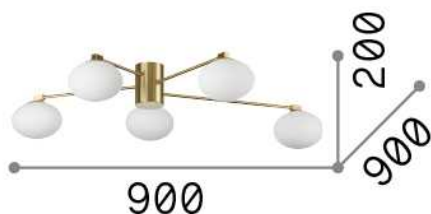

Información general

Interior - Lámpara de techo

Ean	8021696288277
Artículo	HERMES PL5 D90 OTTONE
Instalación	Lámpara de techo
Garantía	5 years
Peso bruto	3.4 kg
Volumen	0.02964 m ³

Información técnica

Peso neto	2.5 kg
Clase de aislamiento	II
Índice de protección	IP20
Cumplimiento	CE
Temperatura de funcionamiento	0° ~ +40 °C
Dimmer	Determined by the light bulb
Salida de potencia	220-240 V AC
Fuente de alimentación	Not required

Información de la fuente

Fuente integrada	Light bulb (included)
Fuente reemplazable	Replaceable
Poder	G9 max 5 x 28 W
Emisiones	Diffuse
Consumo máximo	-
Bombilla incluida	1 - E14 OLIVA 4W 3000K CRI80 SATIN