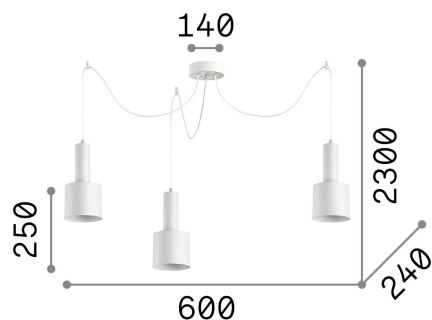

Información general

Interior - Colgantes

Ean	8021696231600
Artículo	HOLLY SP3 OTTONE
Instalación	Colgantes
Garantía	5 years
Peso bruto	3.5 kg
Volumen	0.025375 m³

Información técnica

Peso neto	2.74 kg
Clase de aislamiento	II
Índice de protección	IP20
Cumplimiento	CE
Temperatura de funcionamiento	0° ~ +40 °C
Dimmer	Determined by the light bulb
Salida de potencia	220-240 V AC
Fuente de alimentación	Not required

Información de la fuente

Fuente integrada	Light bulb (not included)
Fuente reemplazable	No
Poder	E27 max 3 x 60 W
Emisiones	Direct
Consumo máximo	-