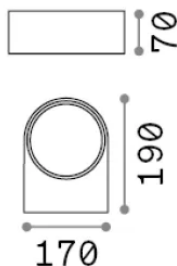

Información general

Exterior - Lámpara de pared

Ean	8021696018515
Artículo	IKO AP1 ANTRACITE
Instalación	Lámpara de pared
Garantía	5 years
Peso bruto	0.8 kg
Volumen	0.00399 m ³

Información técnica

Peso neto	0.6 kg
Clase de aislamiento	I
Índice de protección	IP54
Cumplimiento	CE
Temperatura de funcionamiento	-15° ~ +45 °C
Dimmer	Non-dimmable
Salida de potencia	220-240 V AC
Fuente de alimentación	Not required