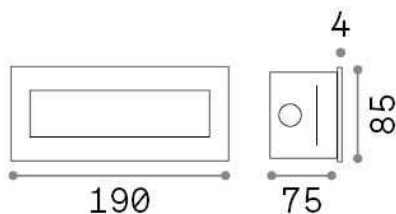

Información general

Exterior - Lámpara colgante

Ean	8021696255804
Artículo	INDIO FI 8W
Instalación	Lámpara colgante
Garantía	5 years
Peso bruto	1.82 kg
Volumen	0.002299 m ³

Información técnica

Peso neto	1.09 kg
Clase de aislamiento	I
Índice de protección	IP65
Cumplimiento	CE
Temperatura de funcionamiento	-15° ~ +45 °C
Dimmer	NO, On-Off
Salida de potencia	220-240 V AC 50/60 Hz
Fuente de alimentación	In-built, included Replaceable (by qualified operators only), electronic
Especificaciones empotradas	175 x 68 - h. ≥ 75

Información de la fuente

Fuente integrada	Integrated LED module
Fuente reemplazable	Replaceable (by qualified operators only)
Poder	LED 8 W
Emisiones	Direct
Consumo máximo	max 8,00 W
Características LED	LED SMD OSRAM
CCT LED	3000 K
Duración LED (t. 25°C)	35000 h
CRI	> 80
SDCM	3
Ángulo del haz de luz	105°
Flujo del haz de luz	960 lm
Luz útil	290 lm
Bombilla incluida	1 - E14 OLIVA 4W 3000K CRI80 SATIN