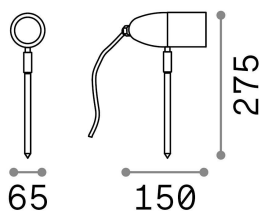

Información general

Exterior - Proyectores

Ean	8021696115412
Artículo	INSIDE PR1 ANTRACITE
Instalación	Proyectores
Garantía	5 years
Peso bruto	0.47 kg
Volumen	0.00153 m ³

Información técnica

Peso neto	0.37 kg
Clase de aislamiento	I
Índice de protección	IP54
Cumplimiento	CE
Temperatura de funcionamiento	-15° ~ +45 °C
Dimmer	Determined by the light bulb
Salida de potencia	220-240 V AC
Fuente de alimentación	Not required

Información de la fuente

Fuente integrada	Light bulb (not included)
Fuente reemplazable	No
Poder	G9 max 1 x 15 W
Emisiones	Direct
Consumo máximo	-