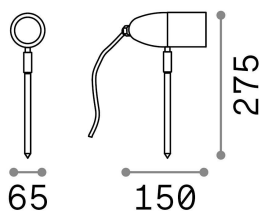

Información general

Exterior - Proyectores

Ean	8021696247045
Artículo	INSIDE PR1 COFFEE
Instalación	Proyectores
Garantía	5 years
Peso bruto	0.47 kg
Volumen	0.00153 m ³

Información técnica

Peso neto	0.37 kg
Clase de aislamiento	I
Índice de protección	IP54
Cumplimiento	CE
Temperatura de funcionamiento	-15° ~ +45 °C
Dimmer	Determined by the light bulb
Salida de potencia	220-240 V AC
Fuente de alimentación	Not required

Información de la fuente

Fuente integrada	Light bulb (not included)
Fuente reemplazable	No
Poder	G9 max 1 x 15 W
Emisiones	Direct
Consumo máximo	-