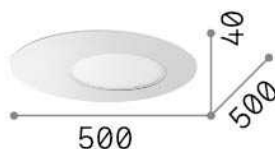

Información general

Interior - Lámpara de techo

Ean	8021696312491
Artículo	IRIDE PL D50 BIANCO
Instalación	Lámpara de techo
Garantía	5 years
Peso bruto	3.95 kg
Volumen	0.02457 m ³

Información técnica

Peso neto	2.81 kg
Clase de aislamiento	II
Índice de protección	IP20
Cumplimiento	CE
Temperatura de funcionamiento	0° ~ +40 °C
Dimmer	1, TRIAC
Salida de potencia	220-240 V AC 50/60 Hz
Fuente de alimentación	In-built, included Replaceable (by qualified operators only), electronic

Información de la fuente

Fuente integrada	Integrated LED module
Fuente reemplazable	Replaceable (by qualified operators only)
Poder	LED 17 W
Emisiones	Direct
Consumo máximo	max 17,00 W
Características LED	LED SMD
CCT LED	3000 K
Duración LED (t. 25°C)	30000 h
CRI	> 80
Flujo del haz de luz	1450 lm
Luz útil	950 lm
Riesgo fotobiológico	1
Energía de reserva	< 0.50 W
Bombilla incluida	1 - E14 OLIVA 4W 3000K CRI80 SATIN