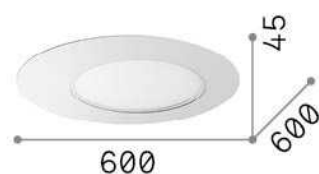

Información general

Interior - Lámpara de techo

Ean	8021696328362
Artículo	IRIDE PL D60 BIANCO
Instalación	Lámpara de techo
Garantía	5 years
Peso bruto	5.35 kg
Volumen	0.035156 m ³

Información técnica

Peso neto	3.8 kg
Clase de aislamiento	II
Índice de protección	IP20
Cumplimiento	CE
Temperatura de funcionamiento	0° ~ +40 °C
Dimmer	1, TRIAC
Salida de potencia	220-240 V AC 50/60 Hz
Fuente de alimentación	In-built, included Replaceable (by qualified operators only), electronic

Información de la fuente

Fuente integrada	Integrated LED module
Fuente reemplazable	Replaceable (by qualified operators only)
Poder	LED 22 W
Emisiones	Direct
Consumo máximo	max 22,00 W
Características LED	LED SMD
CCT LED	3000 K
Duración LED (t. 25°C)	30000 h
CRI	> 80
Flujo del haz de luz	1850 lm
Luz útil	1360 lm
Riesgo fotobiológico	1
Energía de reserva	< 0.50 W
Bombilla incluida	1 - E14 OLIVA 4W 3000K CRI80 SATIN