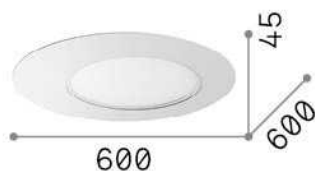

Información general

Interior - Lámpara de techo

Ean	8021696312507
Artículo	IRIDE PL D60 NERO
Instalación	Lámpara de techo
Garantía	5 years
Peso bruto	5.35 kg
Volumen	0.035156 m ³

Información técnica

Peso neto	3.8 kg
Clase de aislamiento	II
Índice de protección	IP20
Cumplimiento	CE
Temperatura de funcionamiento	0° ~ +40 °C
Dimmer	1, TRIAC
Salida de potencia	220-240 V AC 50/60 Hz
Fuente de alimentación	In-built, included Replaceable (by qualified operators only), electronic

Información de la fuente

Fuente integrada	Integrated LED module
Fuente reemplazable	Replaceable (by qualified operators only)
Poder	LED 22 W
Emisiones	Direct
Consumo máximo	max 22,00 W
Características LED	LED SMD
CCT LED	3000 K
Duración LED (t. 25°C)	30000 h
CRI	> 80
Flujo del haz de luz	1850 lm
Luz útil	1360 lm
Riesgo fotobiológico	1
Energía de reserva	< 0.50 W
Bombilla incluida	1 - E14 OLIVA 4W 3000K CRI80 SATIN