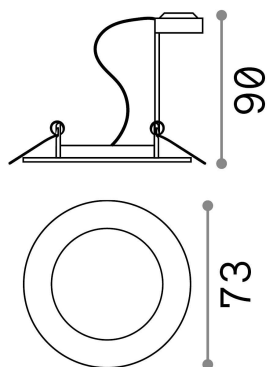

Información general

Técnico - Lámpara colgante

Ean	8021696243818
Artículo	JAZZ FI NERO
Instalación	Lámpara colgante
Garantía	5 years
Peso bruto	0.2 kg
Volumen	0.001853 m ³

Información técnica

Peso neto	0.11 kg
Clase de aislamiento	II
Índice de protección	IP20
Cumplimiento	CE
Temperatura de funcionamiento	0° ~ +40 °C
Dimmer	Determined by the light bulb
Salida de potencia	220-240 V AC
Fuente de alimentación	Not required
Especificaciones empotradas	Ø 60 - h. ≥ 90 , 3-25

Información de la fuente

Fuente integrada	Light bulb (not included)
Fuente reemplazable	No
Poder	GU10 max 1 x 50 W
Emisiones	Direct
Consumo máximo	-