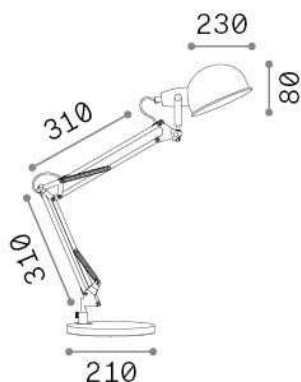

Información general

Interior - Lámparas de sobremesa

Ean	8021696313368
Artículo	JOHNNY TL1 BRUNITO
Instalación	Lámparas de sobremesa
Garantía	5 years
Peso bruto	4.44 kg
Volumen	0.010935 m ³

Información técnica

Peso neto	2.4 kg
Clase de aislamiento	II
Índice de protección	IP20
Cumplimiento	CE
Temperatura de funcionamiento	0° ~ +40 °C
Dimmer	NO
Salida de potencia	220-240 V AC Integrated switch button
Fuente de alimentación	Not required