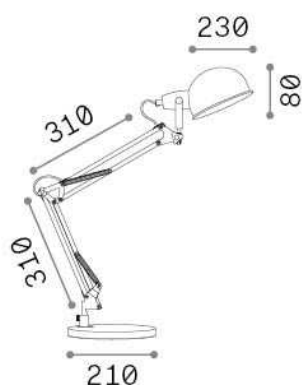

Información general

Interior - Lámparas de sobremesa

Ean	8021696313344
Artículo	JOHNNY TL1 NERO
Instalación	Lámparas de sobremesa
Garantía	5 years
Peso bruto	4.44 kg
Volumen	0.010935 m ³

Información técnica

Peso neto	2.4 kg
Clase de aislamiento	II
Índice de protección	IP20
Cumplimiento	CE
Temperatura de funcionamiento	0° ~ +40 °C
Dimmer	NO
Salida de potencia	220-240 V AC Integrated switch button
Fuente de alimentación	Not required

Información de la fuente

Fuente integrada	Light bulb (not included)
Fuente reemplazable	No
Poder	E14 max 1 x 25 W
Emisiones	Direct
Consumo máximo	-