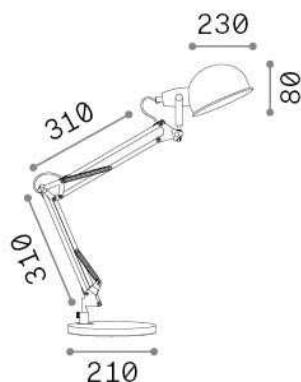

Información general

Interior - Lámparas de sobremesa

Ean	8021696313351
Artículo	JOHNNY TL1 NICKEL
Instalación	Lámparas de sobremesa
Garantía	5 years
Peso bruto	4.44 kg
Volumen	0.010935 m ³

Información técnica

Peso neto	2.4 kg
Clase de aislamiento	II
Índice de protección	IP20
Cumplimiento	CE
Temperatura de funcionamiento	0° ~ +40 °C
Dimmer	NO
Salida de potencia	220-240 V AC Integrated switch button
Fuente de alimentación	Not required

Información de la fuente

Fuente integrada	Light bulb (not included)
Fuente reemplazable	No
Poder	E14 max 1 x 25 W
Emisiones	Direct
Consumo máximo	-