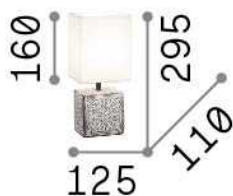

Información de la fuente

Fuente integrada	Light bulb (not included)
Fuente reemplazable	No
Poder	E14 max 1 x 40 W
Emisiones	Diffuse
Consumo máximo	-