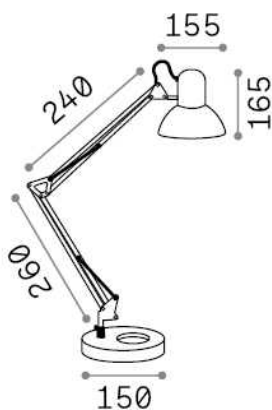

Información general

Interior - Lámparas de sobremesa

Ean	8021696108094
Artículo	KELLY TL1 NERO
Instalación	Lámparas de sobremesa
Garantía	5 years
Peso bruto	1.64 kg
Volumen	0.006528 m ³

Información técnica

Peso neto	1.51 kg
Clase de aislamiento	II
Índice de protección	IP20
Cumplimiento	CE
Temperatura de funcionamiento	0° ~ +40 °C
Dimmer	NO
Salida de potencia	220-240 V AC Integrated switch button
Fuente de alimentación	Not required