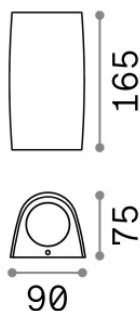

Información general

Exterior - Lámpara de pared

Ean	8021696147765
Artículo	KEOPE AP1 BIANCO
Instalación	Lámpara de pared
Garantía	5 years
Peso bruto	0.42 kg
Volumen	0.00336 m³

Información técnica

Peso neto	0.35 kg
Clase de aislamiento	II
Índice de protección	IP55
Cumplimiento	CE
Temperatura de funcionamiento	-15° ~ +45 °C
Dimmer	Non-dimmable
Salida de potencia	220-240 V AC
Fuente de alimentación	Not required
Resistencia de carga	IK10

Información de la fuente

Fuente integrada	Light bulb (included, settable CCT 2700 / 4000 K)
Fuente reemplazable	Replaceable
Poder	GU10 max 1 x 6 W
Emisiones	Direct
Consumo máximo	-
Bombilla incluida	188652 FUMAGALLI LED CLASSIC GU10 3.5W SETTABILE
Recomendar bombilla	108292 GU10 05W 410Lm 3000K CRI90