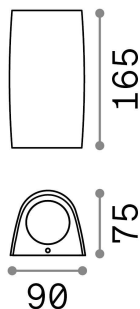

Información general

Exterior - Lámpara de pared

Ean	8021696147796
Artículo	KEOPE AP2 GRIGIO
Instalación	Lámpara de pared
Garantía	5 years
Peso bruto	0.55 kg
Volumen	0.003335 m ³

Información técnica

Peso neto	0.45 kg
Clase de aislamiento	II
Índice de protección	IP55
Cumplimiento	CE
Temperatura de funcionamiento	-15° ~ +45 °C
Dimmer	Determined by the light bulb
Salida de potencia	220-240 V AC
Fuente de alimentación	Not required
Resistencia de carga	IK10

Información de la fuente

Fuente integrada	Light bulb (included, settable CCT 2700 / 4000 K)
Fuente reemplazable	Replaceable
Poder	GU10 max 2 x 6 W
Emisiones	Direct + Indirect
Consumo máximo	-
Bombilla incluida	1 - E14 OLIVA 4W 3000K CRI80 SATIN