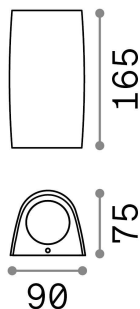

Información general

Exterior - Lámpara de pared

| | |
|--------------------|------------------|
| Ean | 8021696147819 |
| Artículo | KEOPE AP2 NERO |
| Instalación | Lámpara de pared |
| Garantía | 5 years |
| Peso bruto | 0.55 kg |
| Volumen | 0.003335 m³ |

Información de la fuente

| | |
|----------------------------|---|
| Fuente integrada | Light bulb (included, settable CCT 2700 / 4000 K) |
| Fuente reemplazable | Replaceable |
| Poder | GU10 max 2 x 6 W |
| Emisiones | Direct + Indirect |
| Consumo máximo | - |
| Bombilla incluida | 1 - E14 OLIVA 4W 3000K CRI80 SATIN |