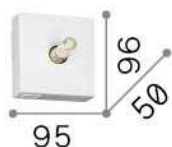

Información de la fuente

Fuente integrada	Light bulb (included)
Fuente reemplazable	No
Poder	G9 max1 x 28 W
Emisiones	Diffuse
Consumo máximo	-
Características LED	-
CCT LED	-
Duración LED (t. 25°C)	-
CRI	-
Ángulo del haz de luz	-
Luz útil	-