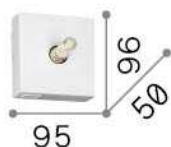

Información general

Interior - Lámpara de pared

Ean	8021696307442
Artículo	KID MAP1 NERO
Instalación	Lámpara de pared
Garantía	5 years
Peso bruto	0.26 kg
Volumen	0.00078 m³

Información técnica

Peso neto	0.22 kg
Clase de aislamiento	II
Índice de protección	IP20
Cumplimiento	CE
Temperatura de funcionamiento	0° ~ +40 °C
Dimmer	Determined by the light bulb
Salida de potencia	220-240 V AC
Fuente de alimentación	Not required
Accesorios incluidos	Decorative diffuser

Información de la fuente

Fuente integrada	Light bulb (included)
Fuente reemplazable	No
Poder	G9 max1 x 28 W
Emisiones	Diffuse
Consumo máximo	-
Características LED	-
CCT LED	-
Duración LED (t. 25°C)	-
CRI	-
Ángulo del haz de luz	-
Luz útil	-