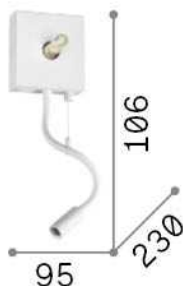

Información general

Interior - Lámpara de pared

Ean	8021696321578
Artículo	KID MAP2 BIANCO
Instalación	Lámpara de pared
Garantía	5 years
Peso bruto	0.44 kg
Volumen	0.001658 m ³

Información técnica

Peso neto	0.35 kg
Clase de aislamiento	II
Índice de protección	IP20
Cumplimiento	CE
Temperatura de funcionamiento	0° ~ +40 °C
Dimmer	NO, On-Off
Salida de potencia	220-240 V AC 50/60 Hz Integrated switch button
Fuente de alimentación	In-built, included Replaceable (by qualified operators only), electronic
Accesorios incluidos	Decorative diffuser

Información de la fuente

Fuente integrada	Light bulb (included), Integrated LED module
Fuente reemplazable	Replaceable (by qualified operators only)
Poder	3 W
Emisiones	Diffuse + Direct
Consumo máximo	max 3,00 W
Características LED	-
CCT LED	3000 K
Duración LED (t. 25°C)	-
CRI	> 90
Ángulo del haz de luz	23°
Flujo del haz de luz	160 lm
Luz útil	140 lm
Riesgo fotobiológico	2