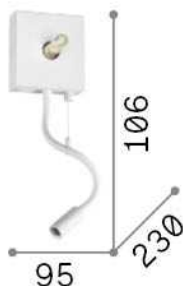

Información general

Interior - Lámpara de pared

Ean	8021696307466
Artículo	KID MAP2 NERO
Instalación	Lámpara de pared
Garantía	5 years
Peso bruto	0.44 kg
Volumen	0.001658 m ³

Información técnica

Peso neto	0.35 kg
Clase de aislamiento	II
Índice de protección	IP20
Cumplimiento	CE
Temperatura de funcionamiento	0° ~ +40 °C
Dimmer	NO, On-Off
Salida de potencia	220-240 V AC 50/60 Hz Integrated switch button
Fuente de alimentación	In-built, included Replaceable (by qualified operators only), electronic
Accesorios incluidos	Decorative diffuser

Información de la fuente

Fuente integrada	Light bulb (included), Integrated LED module
Fuente reemplazable	Replaceable (by qualified operators only)
Poder	3 W
Emisiones	Diffuse + Direct
Consumo máximo	max 3,00 W
Características LED	-
CCT LED	3000 K
Duración LED (t. 25°C)	-
CRI	> 90
Ángulo del haz de luz	23°
Flujo del haz de luz	160 lm
Luz útil	140 lm
Riesgo fotobiológico	2