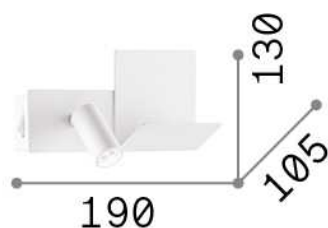

Información general

Interior - Lámpara de pared

Ean	8021696291796
Artículo	KOMODO-1 AP NERO
Instalación	Lámpara de pared
Garantía	5 years
Peso bruto	0.98 kg
Volumen	0.006006 m ³

Información técnica

Peso neto	0.7 kg
Clase de aislamiento	II
Índice de protección	IP20
Cumplimiento	CE
Temperatura de funcionamiento	0° ~ +40 °C
Dimmer	NO, On-Off
Salida de potencia	220-240 V AC 50/60 Hz Integrated switch button Integrated USB socket
Fuente de alimentación	In-built, included Replaceable (by qualified operators only), electronic
Ajustabilidad	vert. 0°-90°, orizz. 0°-180°

Información de la fuente

Fuente integrada	Integrated LED module
Fuente reemplazable	Replaceable (by qualified operators only)
Poder	4,5 W
Emisiones	Direct
Consumo máximo	max 4,50 W
Características LED	LED SMD
CCT LED	3000 K
Duración LED (t. 25°C)	20000 h
CRI	> 80
Ángulo del haz de luz	25°
Flujo del haz de luz	250 lm
Luz útil	210 lm
Riesgo fotobiológico	2
Energía de reserva	< 0.50 W