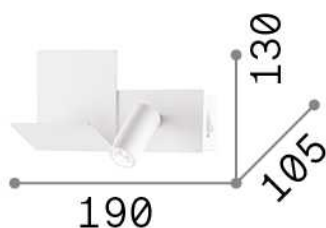

Información general

Interior - Lámpara de pared

Ean	8021696306810
Artículo	KOMODO-2 AP BIANCO
Instalación	Lámpara de pared
Garantía	5 years
Peso bruto	0.83 kg
Volumen	0.006006 m ³

Información técnica

Peso neto	0.7 kg
Clase de aislamiento	II
Índice de protección	IP20
Cumplimiento	CE
Temperatura de funcionamiento	0° ~ +40 °C
Dimmer	NO, On-Off
Salida de potencia	220-240 V AC 50/60 Hz Integrated switch button Integrated USB socket
Fuente de alimentación	In-built, included Replaceable (by qualified operators only), electronic
Ajustabilidad	vert. 0°-90°, orizz. 0°-180°

Información de la fuente

Fuente integrada	Integrated LED module
Fuente reemplazable	Replaceable (by qualified operators only)
Poder	4,5 W
Emisiones	Direct
Consumo máximo	max 4,50 W
Características LED	LED SMD
CCT LED	3000 K
Duración LED (t. 25°c)	20000 h
CRI	> 80
Ángulo del haz de luz	25°
Flujo del haz de luz	250 lm
Luz útil	210 lm
Riesgo fotobiológico	2
Energía de reserva	< 0.50 W