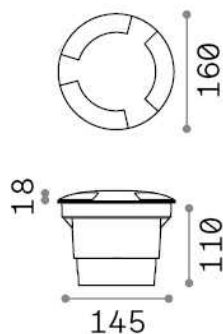

Información general

Exterior - Lámpara colgante

Ean	8021696120362
Artículo	LANDING PT BIG
Instalación	Lámpara colgante
Garantía	5 years
Peso bruto	0.83 kg
Volumen	0.00431 m ³

Información técnica

Peso neto	0.74 kg
Clase de aislamiento	II
Índice de protección	IP67
Cumplimiento	CE
Temperatura de funcionamiento	-15° ~ +45 °C
Dimmer	Determined by the light bulb
Salida de potencia	220-240 V AC
Fuente de alimentación	Not required
Resistencia de carga	IK10

Información de la fuente

Fuente integrada	Light bulb (included, settable CCT 3000 / 4000 / 6500 K)
Fuente reemplazable	Replaceable
Poder	GX53 max 1 x 10 W
Emisiones	Direct
Consumo máximo	-
Bombilla incluida	1 - E14 OLIVA 4W 3000K CRI80 SATIN