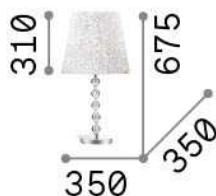

Información de la fuente

Fuente integrada	Light bulb (not included)
Fuente reemplazable	No
Poder	E27 max 1 x 60 W
Emisiones	Diffuse
Consumo máximo	-