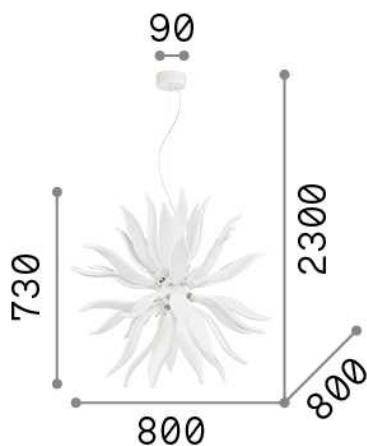

Información general

Interior - Colgantes

Ean	8021696112268
Artículo	LEAVES SP12
Instalación	Colgantes
Garantía	5 years
Peso bruto	7.51 kg
Volumen	0.11232 m ³

Información técnica

Peso neto	5.8 kg
Clase de aislamiento	II
Índice de protección	IP20
Cumplimiento	CE
Temperatura de funcionamiento	0° ~ +40 °C
Dimmer	Determined by the light bulb
Salida de potencia	220-240 V AC
Fuente de alimentación	Not required

Información de la fuente

Fuente integrada	Light bulb (included)
Fuente reemplazable	Replaceable
Poder	G9 max 12 x 40 W
Emisiones	Diffuse
Consumo máximo	-
Bombilla incluida	1 - E14 OLIVA 4W 3000K CRI80 SATIN