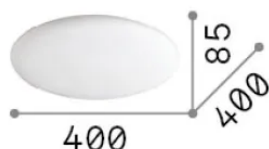

Información general

Interior - Lámpara de techo

Ean	8021696261164
Artículo	LEVEL PL D40
Instalación	Lámpara de techo
Garantía	5 years
Peso bruto	3.19 kg
Volumen	0.036784 m ³

Información técnica

Peso neto	2.1 kg
Clase de aislamiento	II
Índice de protección	IP20
Cumplimiento	CE
Temperatura de funcionamiento	0° ~ +40 °C
Dimmer	Non-dimmable, On-Off
Salida de potencia	220-240 V AC 50/60 Hz
Fuente de alimentación	In-built, included Replaceable (by qualified operators only), electronic

Información de la fuente

Fuente integrada	Integrated LED module
Fuente reemplazable	Replaceable (by qualified operators only)
Poder	LED 22 W
Emisiones	Diffuse
Consumo máximo	max 22 W
Características LED	LED SMD module
CCT LED	3000 K
Duración LED (t. 25°C)	17500 h
CRI	> 90
SDCM	3
Flujo del haz de luz	2100 lm
Luz útil	1790 lm