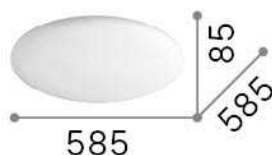

Información general

Interior - Lámpara de techo

Ean	8021696261188
Artículo	LEVEL PL D58
Instalación	Lámpara de techo
Garantía	5 years
Peso bruto	7.26 kg
Volumen	0.090838 m ³

Información técnica

Peso neto	5.2 kg
Clase de aislamiento	II
Índice de protección	IP20
Cumplimiento	CE
Temperatura de funcionamiento	0° ~ +40 °C
Dimmer	NO, On-Off
Salida de potencia	220-240 V AC 50/60 Hz
Fuente de alimentación	In-built, included Replaceable (by qualified operators only), electronic

Información de la fuente

Fuente integrada	Integrated LED module
Fuente reemplazable	Replaceable (by qualified operators only)
Poder	LED 37,5 W
Emisiones	Diffuse
Consumo máximo	max 37,50 W
Características LED	LED SMD module
CCT LED	3000 K
Duración LED (t. 25°C)	17500 h
CRI	> 80
Flujo del haz de luz	3300 lm
Luz útil	2950 lm
Bombilla incluida	1 - E14 OLIVA 4W 3000K CRI80 SATIN