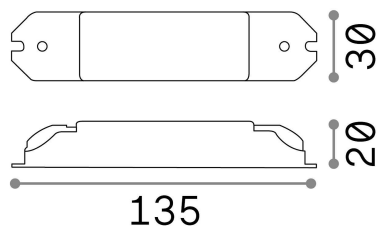

Información general

Técnico - Accesorio

Ean	8021696267982
Artículo	LIKA DRIVER DALI/PUSH 10W 700mA
Instalación	Accesorio
Garantía	5 years
Peso bruto	0.1 kg
Volumen	0.000123 m ³

Información técnica

Peso neto	0.08 kg
Cumplimiento	CE
Temperatura de funcionamiento	0° ~ +40 °C
Eficiencia a plena carga	X
Dimmer	Dimmable, DALI
Tipo de accesorio	Optional
Salida de potencia	220-240 V AC max 700 mA CC 50/60 Hz