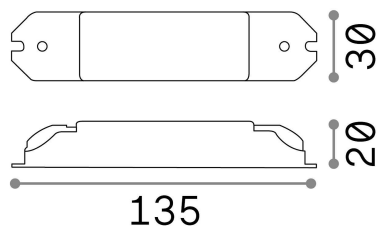

## Técnico - Accesorio

<b>Ean</b>	8021696267999
<b>Artículo</b>	LIKA DRIVER DALI/PUSH 12W 700mA
<b>Instalación</b>	Accesorio
<b>Garantía</b>	5 years
<b>Peso bruto</b>	0.1 kg
<b>Volumen</b>	0.000123 m <sup>3</sup>

## Información técnica

<b>Peso neto</b>	0.08 kg
<b>Cumplimiento</b>	CE
<b>Temperatura de funcionamiento</b>	0° ~ +40 °C
<b>Eficiencia a plena carga</b>	X
<b>Dimmer</b>	Dimmable, DALI
<b>Tipo de accesorio</b>	Optional
<b>Salida de potencia</b>	220-240 V AC max 700 mA CC 50/60 Hz