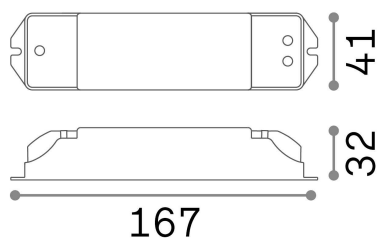

## Técnico - Accesorio

<b>Ean</b>	8021696268002
<b>Artículo</b>	LIKA DRIVER DALI/PUSH 25W 600mA
<b>Instalación</b>	Accesorio
<b>Garantía</b>	5 years
<b>Peso bruto</b>	0.21 kg
<b>Volumen</b>	0.000268 m <sup>3</sup>

## Información técnica

<b>Peso neto</b>	0.17 kg
<b>Cumplimiento</b>	CE
<b>Temperatura de funcionamiento</b>	0° ~ +40 °C
<b>Dimmer</b>	Dimmable, DALI / Push
<b>Tipo de accesorio</b>	Optional / 1 kit for each linear connection
<b>Salida de potencia</b>	220-240 V AC max 600 mA CC 50/60 Hz