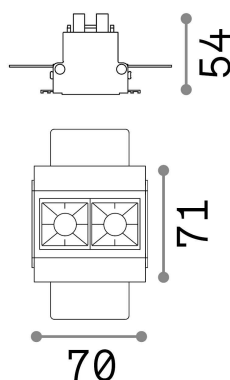

Información general

Técnico - Lámpara colgante

Ean	8021696206202
Artículo	LIKA FI TRIMLESS 06W 3000K BK
Instalación	Lámpara colgante
Garantía	5 years
Peso bruto	0.3 kg
Volumen	0.000576 m ³

Información técnica

Peso neto	0.22 kg
Clase de aislamiento	II
Índice de protección	IP20
Cumplimiento	CE
Temperatura de funcionamiento	0° ~ +40 °C
Dimmer	NO, On-Off
Salida de potencia	220-240 V AC 50/60 Hz
Fuente de alimentación	Separate, included Replaceable (by qualified operators only), electronic
Especificaciones empotradas	75 x 70 - h. ≥ 70 , 9-18
Accesorios incluidos	Dimmable driver

Información de la fuente

Fuente integrada	Integrated LED module
Fuente reemplazable	Replaceable (by qualified operators only)
Poder	6 W
Emisiones	Direct
Consumo máximo	max 5,50 W
Características LED	LED SMD OSRAM
CCT LED	3000 K
Duración LED (t. 25°C)	50000 h
CRI	> 90
Ángulo del haz de luz	29°
UGR Máximo	< 16
Flujo del haz de luz	480 lm
Luz útil	430 lm
Riesgo fotobiológico	2