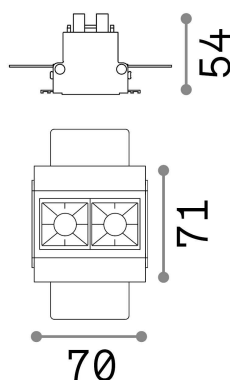

Información general

Técnico - Lámpara colgante

Ean	8021696267890
Artículo	LIKA FI TRIMLESS 06W 4000K BK
Instalación	Lámpara colgante
Garantía	5 years
Peso bruto	0.3 kg
Volumen	0.000576 m ³

Información técnica

Peso neto	0.22 kg
Clase de aislamiento	II
Índice de protección	IP20
Cumplimiento	CE
Temperatura de funcionamiento	0° ~ +40 °C
Dimmer	NO, On-Off
Salida de potencia	220-240 V AC 50/60 Hz
Fuente de alimentación	Separate, included Replaceable (by qualified operators only), electronic
Especificaciones empotradas	75 x 70 - h. ≥ 70 , 9-18
Accesorios incluidos	Dimmable driver

Información de la fuente

Fuente integrada	Integrated LED module
Fuente reemplazable	Replaceable (by qualified operators only)
Poder	6 W
Emisiones	Direct
Consumo máximo	max 5,50 W
Características LED	LED SMD OSRAM
CCT LED	4000 K
Duración LED (t. 25°C)	50000 h
CRI	> 90
Ángulo del haz de luz	29°
UGR Máximo	< 16
Flujo del haz de luz	520 lm
Luz útil	470 lm
Riesgo fotobiológico	2