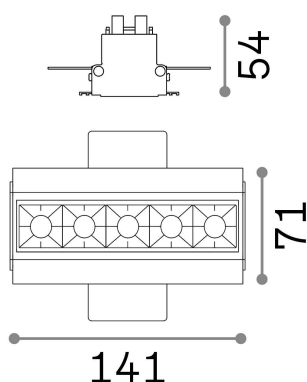

Información general

Técnico - Lámpara colgante

Ean	8021696206226
Artículo	LIKA FI TRIMLESS 12W 3000K BK
Instalación	Lámpara colgante
Garantía	5 years
Peso bruto	0.53 kg
Volumen	0.00133 m ³

Información técnica

Peso neto	0.39 kg
Clase de aislamiento	II
Índice de protección	IP20
Cumplimiento	CE
Temperatura de funcionamiento	0° ~ +40 °C
Dimmer	NO, On-Off
Salida de potencia	220-240 V AC 50/60 Hz
Fuente de alimentación	Separate, included Replaceable (by qualified operators only), electronic
Especificaciones empotradas	145 x 70 - h. ≥ 70 , 9-18
Accesorios incluidos	Dimmable driver

Información de la fuente

Fuente integrada	Integrated LED module
Fuente reemplazable	Replaceable (by qualified operators only)
Poder	12 W
Emisiones	Direct
Consumo máximo	max 12,00 W
Características LED	LED SMD OSRAM
CCT LED	3000 K
Duración LED (t. 25°C)	50000 h
CRI	> 90
Ángulo del haz de luz	29°
UGR Máximo	< 16
Flujo del haz de luz	1200 lm
Luz útil	1060 lm
Riesgo fotobiológico	2