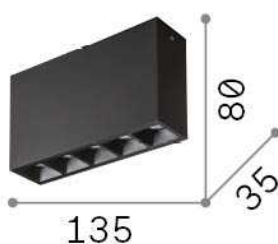

Información de la fuente

Fuente integrada	Integrated LED module
Fuente reemplazable	Replaceable (by qualified operators only)
Poder	12,5 W
Emisiones	Direct
Consumo máximo	max 12,00 W
Características LED	LED SMD OSRAM
CCT LED	3000 K
Duración LED (t. 25°C)	50000 h
CRI	> 90
Ángulo del haz de luz	44°
UGR Máximo	< 16
Flujo del haz de luz	1200 lm
Luz útil	1060 lm
Riesgo fotobiológico	2