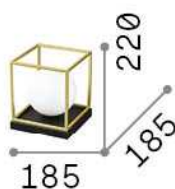

Información de la fuente

Fuente integrada	Light bulb (not included)
Fuente reemplazable	No
Poder	E14 max 1 x 28 W
Emisiones	Diffuse
Consumo máximo	-