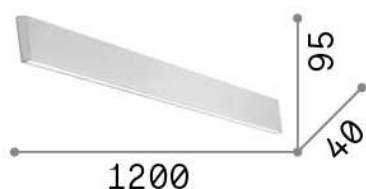

Información general

Interior - Lámpara de pared

Ean	8021696242019
Artículo	LINUS AP 3000K BK
Instalación	Lámpara de pared
Garantía	5 years
Peso bruto	1.62 kg
Volumen	0.01575 m ³

Información técnica

Peso neto	1.25 kg
Clase de aislamiento	I
Índice de protección	IP20
Cumplimiento	CE
Temperatura de funcionamiento	0° ~ +40 °C
Dimmer	1, 1-10V
Salida de potencia	100-240 V AC 50/60 Hz
Fuente de alimentación	In-built, included Replaceable (by qualified operators only), electronic
Accesorios incluidos	Structure linear connector

Información de la fuente

Fuente integrada	Integrated LED module
Fuente reemplazable	No
Poder	32 W
Emisiones	Direct + Indirect
Consumo máximo	max 32,00 W
Características LED	LED SMD
CCT LED	3000 K
Duración LED (t. 25°C)	50000 h
CRI	> 80
SDCM	3
Ángulo del haz de luz	104+104°
Flujo del haz de luz	3450 lm
Luz útil	3060 lm
Riesgo fotobiológico	1
Energía de reserva	< 0.50 W