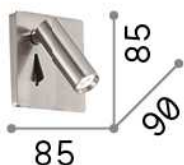

Información general

Interior - Lámpara de pared

| | |
|--------------------|-----------------------|
| Ean | 8021696250113 |
| Artículo | LITE AP NERO |
| Instalación | Lámpara de pared |
| Garantía | 5 years |
| Peso bruto | 0.5 kg |
| Volumen | 0.0008 m ³ |

Información de la fuente

| | |
|-------------------------------|---|
| Fuente integrada | Integrated LED module |
| Fuente reemplazable | Replaceable (by qualified operators only) |
| Poder | LED 3 W |
| Emisiones | Direct |
| Consumo máximo | max 3,00 W |
| Características LED | LED SMD |
| CCT LED | 3000 K |
| Duración LED (t. 25°C) | 20000 h |
| CRI | > 80 |
| Ángulo del haz de luz | 23° |
| Flujo del haz de luz | 200 lm |
| Luz útil | 130 lm |
| Riesgo fotobiológico | 2 |
| Bombilla incluida | 1 - E14 OLIVA 4W 3000K CRI80 SATIN |