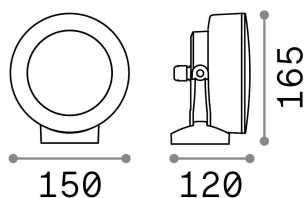

Información general

Exterior - Lámpara de pared

Ean	8021696145303
Artículo	LITIO AP1 BIANCO
Instalación	Lámpara de pared
Garantía	5 years
Peso bruto	0.8 kg
Volumen	0.00442 m³

Información técnica

Peso neto	0.69 kg
Clase de aislamiento	II
Índice de protección	IP66
Cumplimiento	CE
Temperatura de funcionamiento	-60° ~ +90 °C
Dimmer	Determined by the light bulb
Salida de potencia	220-240 V AC
Fuente de alimentación	Not required
Resistencia de carga	IK10
Ajustabilidad	YES

Información de la fuente

Fuente integrada	Light bulb (included, settable CCT 3000 / 4000 / 6500 K)
Fuente reemplazable	Replaceable
Poder	GX53 max 1 x 10 W
Emisiones	Direct
Consumo máximo	-
Bombilla incluida	1 - E14 OLIVA 4W 3000K CRI80 SATIN