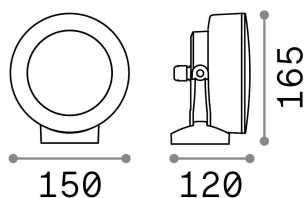

### Exterior - Lámpara de pared

<b>Ean</b>	8021696145327
<b>Artículo</b>	LITIO AP1 GRIGIO
<b>Instalación</b>	Lámpara de pared
<b>Garantía</b>	5 years
<b>Peso bruto</b>	0.8 kg
<b>Volumen</b>	0.00442 m³

## Información técnica

<b>Peso neto</b>	0.69 kg
<b>Clase de aislamiento</b>	II
<b>Índice de protección</b>	IP66
<b>Cumplimiento</b>	CE
<b>Temperatura de funcionamiento</b>	-60° ~ +90 °C
<b>Dimmer</b>	Determined by the light bulb
<b>Salida de potencia</b>	220-240 V AC
<b>Fuente de alimentación</b>	Not required
<b>Resistencia de carga</b>	IK10
<b>Ajustabilidad</b>	YES

## Información de la fuente

<b>Fuente integrada</b>	Light bulb (included, settable CCT 3000 / 4000 / 6500 K)
<b>Fuente reemplazable</b>	Replaceable
<b>Poder</b>	GX53 max 1 x 10 W
<b>Emisiones</b>	Direct
<b>Consumo máximo</b>	-
<b>Bombilla incluida</b>	1 - E14 OLIVA 4W 3000K CRI80 SATIN