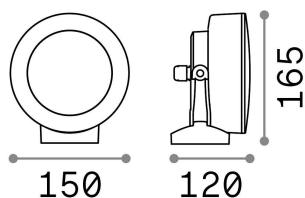

Información general

Exterior - Lámpara de pared

Ean	8021696145341
Artículo	LITIO AP1 NERO
Instalación	Lámpara de pared
Garantía	5 years
Peso bruto	0.8 kg
Volumen	0.00442 m³

Información técnica

Peso neto	0.69 kg
Clase de aislamiento	II
Índice de protección	IP66
Cumplimiento	CE
Temperatura de funcionamiento	-60° ~ +90 °C
Dimmer	Determined by the light bulb
Salida de potencia	220-240 V AC
Fuente de alimentación	Not required
Resistencia de carga	IK10
Ajustabilidad	YES

Información de la fuente

Fuente integrada	Light bulb (included, settable CCT 3000 / 4000 / 6500 K)
Fuente reemplazable	Replaceable
Poder	GX53 max 1 x 10 W
Emisiones	Direct
Consumo máximo	-
Bombilla incluida	1 - E14 OLIVA 4W 3000K CRI80 SATIN