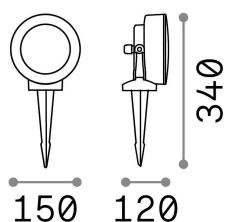

Información general

Exterior - Proyectores

Ean	8021696145310
Artículo	LITIO PR1 BIANCO
Instalación	Proyectores
Garantía	5 years
Peso bruto	0.78 kg
Volumen	0.00442 m³

Información técnica

Peso neto	0.73 kg
Clase de aislamiento	II
Índice de protección	IP66
Cumplimiento	CE
Temperatura de funcionamiento	-60° ~ +90 °C
Dimmer	Determined by the light bulb
Salida de potencia	220-240 V AC
Fuente de alimentación	Not required
Resistencia de carga	IK10
Ajustabilidad	YES

Información de la fuente

Fuente integrada	Light bulb (included, settable CCT 3000 / 4000 / 6500 K)
Fuente reemplazable	Replaceable
Poder	GX53 max 1 x 10 W
Emisiones	Direct
Consumo máximo	-
Bombilla incluida	1 - E14 OLIVA 4W 3000K CRI80 SATIN