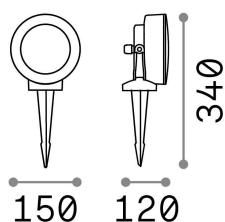

### Exterior - Proyectores

<b>Ean</b>	8021696145334
<b>Artículo</b>	LITIO PR1 GRIGIO
<b>Instalación</b>	Proyectores
<b>Garantía</b>	5 years
<b>Peso bruto</b>	0.78 kg
<b>Volumen</b>	0.00442 m <sup>3</sup>

## Información técnica

<b>Peso neto</b>	0.73 kg
<b>Clase de aislamiento</b>	II
<b>Índice de protección</b>	IP66
<b>Cumplimiento</b>	CE
<b>Temperatura de funcionamiento</b>	-60° ~ +90 °C
<b>Dimmer</b>	Determined by the light bulb
<b>Salida de potencia</b>	220-240 V AC
<b>Fuente de alimentación</b>	Not required
<b>Resistencia de carga</b>	IK10
<b>Ajustabilidad</b>	YES

## Información de la fuente

<b>Fuente integrada</b>	Light bulb (included, settable CCT 3000 / 4000 / 6500 K)
<b>Fuente reemplazable</b>	Replaceable
<b>Poder</b>	GX53 max 1 x 10 W
<b>Emisiones</b>	Direct
<b>Consumo máximo</b>	-
<b>Bombilla incluida</b>	1 - E14 OLIVA 4W 3000K CRI80 SATIN