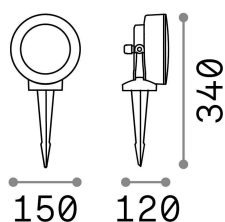

Información general

Exterior - Proyectores

Ean	8021696145358
Artículo	LITIO PR1 NERO
Instalación	Proyectores
Garantía	5 years
Peso bruto	0.78 kg
Volumen	0.00442 m ³

Información técnica

Peso neto	0.73 kg
Clase de aislamiento	II
Índice de protección	IP66
Cumplimiento	CE
Temperatura de funcionamiento	-60° ~ +90 °C
Dimmer	Determined by the light bulb
Salida de potencia	220-240 V AC
Fuente de alimentación	Not required
Resistencia de carga	IK10
Ajustabilidad	YES

Información de la fuente

Fuente integrada	Light bulb (included, settable CCT 3000 / 4000 / 6500 K)
Fuente reemplazable	Replaceable
Poder	GX53 max 1 x 10 W
Emisiones	Direct
Consumo máximo	-
Bombilla incluida	1 - E14 OLIVA 4W 3000K CRI80 SATIN