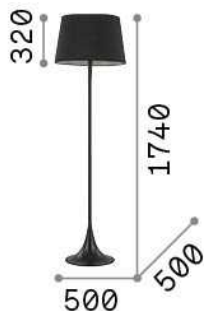

Información de la fuente

Fuente integrada	Light bulb (not included)
Fuente reemplazable	No
Poder	E27 max 1 x 60 W
Emisiones	Diffuse
Consumo máximo	-