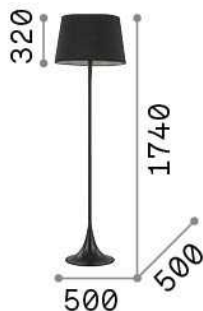

### Interior - Lámparas de suelo

<b>Ean</b>	8021696032382
<b>Artículo</b>	LONDON PT1 CROMO
<b>Instalación</b>	Lámparas de suelo
<b>Garantía</b>	5 years
<b>Peso bruto</b>	7.12 kg
<b>Volumen</b>	-