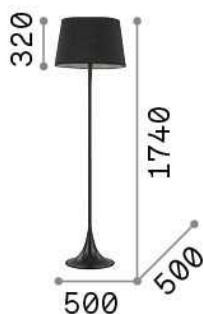

Información general

Interior - Lámparas de suelo

Ean	8021696110240
Artículo	LONDON PT1 NERO
Instalación	Lámparas de suelo
Garantía	5 years
Peso bruto	7.12 kg
Volumen	-

Información técnica

Peso neto	7.12 kg
Clase de aislamiento	II
Índice de protección	IP20
Cumplimiento	CE
Temperatura de funcionamiento	0° ~ +40 °C
Dimmer	NO
Salida de potencia	220-240 V AC Integrated switch button
Fuente de alimentación	Not required

Información de la fuente

Fuente integrada	Light bulb (not included)
Fuente reemplazable	No
Poder	E27 max 1 x 60 W
Emisiones	Direct + Indirect
Consumo máximo	-