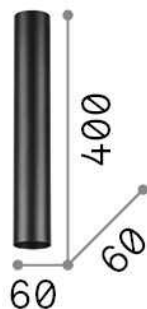

Información general**Interior - Lámpara de techo**

Ean	8021696233215
Artículo	LOOK PL1 H40 BIANCO
Instalación	Lámpara de techo
Garantía	5 years
Peso bruto	0.87 kg
Volumen	0.00252 m ³

Información técnica

Peso neto	0.74 kg
Clase de aislamiento	II
Índice de protección	IP20
Cumplimiento	CE
Temperatura de funcionamiento	0° ~ +40 °C
Dimmer	Determined by the light bulb
Salida de potencia	220-240 V AC
Fuente de alimentación	Not required

**Información de la fuente**

Fuente integrada	Light bulb (included)
Fuente reemplazable	Replaceable
Poder	GU10 max 1 x 28 W
Emisiones	Direct
Consumo máximo	-
Bombilla incluida	1 - E14 OLIVA 4W 3000K CRI80 SATIN