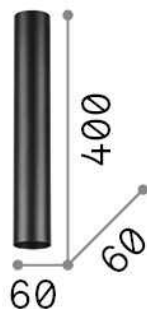

Información general

Interior - Lámpara de techo

Ean	8021696233192
Artículo	LOOK PL1 H40 NERO
Instalación	Lámpara de techo
Garantía	5 years
Peso bruto	0.87 kg
Volumen	0.00252 m ³

Información técnica

Peso neto	0.74 kg
Clase de aislamiento	II
Índice de protección	IP20
Cumplimiento	CE
Temperatura de funcionamiento	0° ~ +40 °C
Dimmer	Determined by the light bulb
Salida de potencia	220-240 V AC
Fuente de alimentación	Not required

Información de la fuente

Fuente integrada	Light bulb (included)
Fuente reemplazable	Replaceable
Poder	GU10 max 1 x 28 W
Emisiones	Direct
Consumo máximo	-
Bombilla incluida	1 - E14 OLIVA 4W 3000K CRI80 SATIN